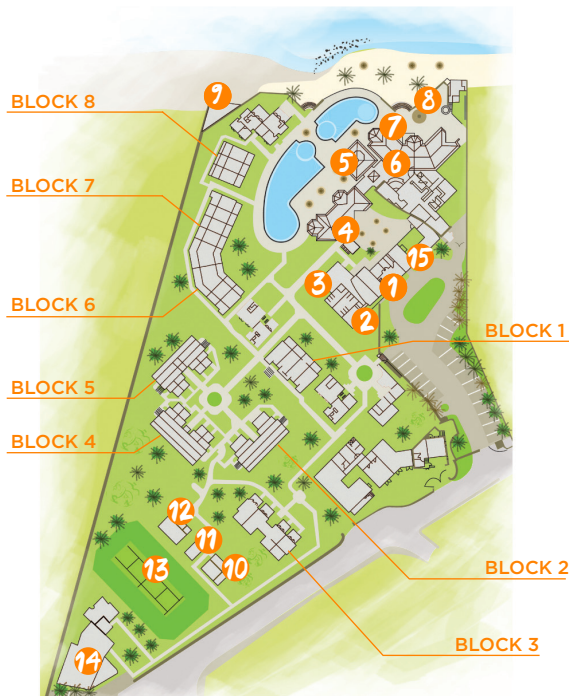

VERANDA GRAND BAIE

SITE PLAN

COMFORT FAMILY ROOMS

BLOCK 1
BLOCK 6

COMFORT ROOMS

BLOCK 2
BLOCK 4
BLOCK 5

SUPERIOR GARDEN VIEW ROOMS

BLOCK 3

SUPERIOR & PRIVILEGE ROOMS

BLOCK 7

PRIVILEGE SUITE

BLOCK 8

MAP/PLAN

1. Reception / Réception
2. Conference room / Salle de conférence
3. Game room / Salle de jeux
4. Lounge / Espace lounge
5. Le Tilambic Bar
6. Le Mon Plaisir Restaurant
7. Belle Vue Restaurant
8. Belle Vue Kiosk / Kiosque 'Belle Vue'
9. Boat House / Case nautique
10. Mini Club / Club enfants
11. Table tennis / Tennis de table
12. Fitness centre / Centre de remise en forme
13. Tennis court / Terrain de tennis
14. Seven Colours Spa
15. Blue Earth boutique